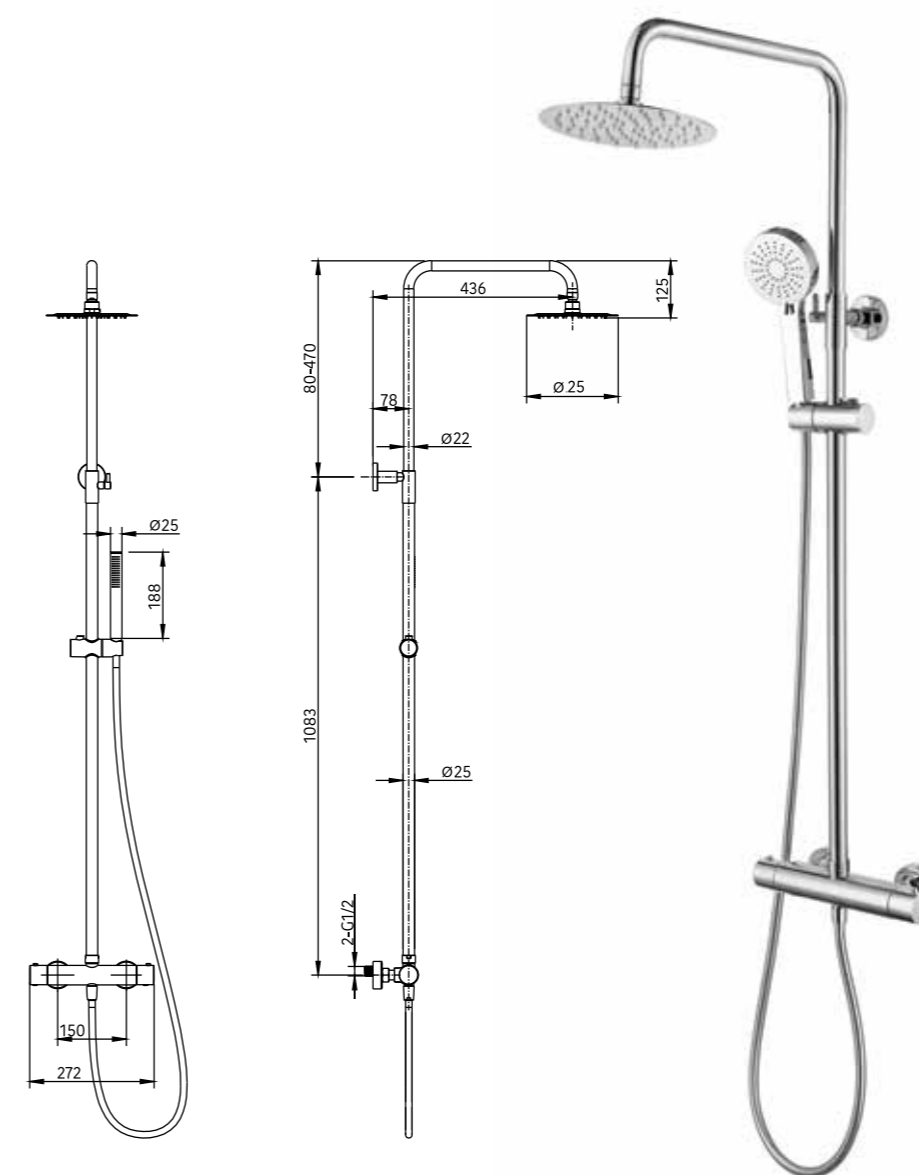

REF: CTP002

Conjunto de ducha termostática con tecnología SKY-COLD TOUCH. (100% evitando quemaduras). Barra extensible 78-126cm. Rociador cuadrado de Acero Inox.S304 de 25cm. Ultrafino y antical. Soporte de mango de ducha orientable y ajustable. Flexo de PVC de 1,5m. Mango de ducha cuadrado. Grifería de Acero Inox.S304.

8 436604 070071

- Garantía de 10 años

Sky^{BATH}

PARADISE - NEGRO MATE
SERIE

SKY-COLD TOUCH

SKY-HEALTH

REF: CTP002/NG

Conjunto de ducha termostática con tecnología SKY-COLD TOUCH. (100% evitando quemaduras). Barra extensible 78-126cm. Rociador cuadrado de Acero Inox.S304 de 25cm. Ultrafino y antical. Soporte de mango de ducha orientable y ajustable. Flexo de PVC de 1,5m. Mango de ducha cuadrado. Grifería de Acero Inox.S304.

- Garantía de 5 años

Sky^{BATH}
SUPREME - CROMO
 SERIE

SKY-COLD TOUCH

SKY-HEALTH

REF: CTS001

Conjunto de ducha termostática con tecnología SKY-COLD TOUCH. (100% evitando quemaduras). Barra extensible 87-123cm. Rociador redondo de Acero Inox.S304 de 25cm. Ultrafino y antical. Soporte de mango de ducha orientable y ajustable en altura. Flexo de PVC de 1,5m. Mango de ducha redondo con 3 funciones. Grifería de Acero Inox.S304.