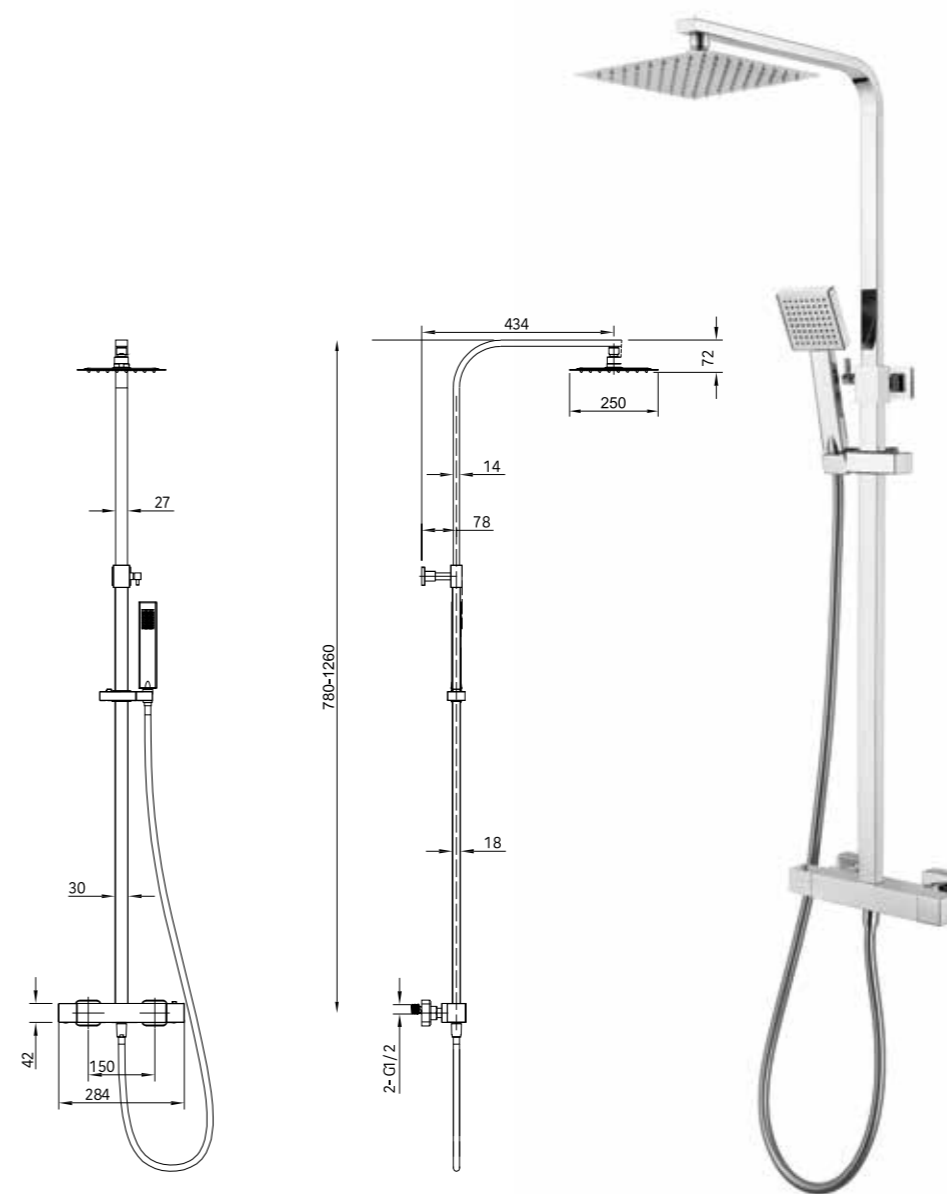

SKY-COLD TOUCH

SKY-HEALTH

Sky BATH

GRIFFERÍA TERMOSTÁTICA

Sky^{BATH}

PARADISE - CROMO
SERIE

SKY-COLD TOUCH

SKY-HEALTH

REF: CTP002

Conjunto de ducha termostática con tecnología SKY-COLD TOUCH. (100% evitando quemaduras). Barra extensible 78-126cm. Rociador cuadrado de Acero Inox.S304 de 25cm. Ultrafino y antical. Soporte de mango de ducha orientable y ajustable. Flexo de PVC de 1,5m. Mango de ducha cuadrado. Grifería de Acero Inox.S304.

8 436604 070071

- Garantía de 10 años

Sky^{BATH}

PARADISE - NEGRO MATE
SERIE

SKY-COLD TOUCH

SKY-HEALTH

REF: CTP002/NG

Conjunto de ducha termostática con tecnología SKY-COLD TOUCH. (100% evitando quemaduras). Barra extensible 78-126cm. Rociador cuadrado de Acero Inox.S304 de 25cm. Ultrafino y antical. Soporte de mango de ducha orientable y ajustable. Flexo de PVC de 1,5m. Mango de ducha cuadrado. Grifería de Acero Inox.S304.

- Garantía de 5 años

Sky^{BATH}
SUPREME - CROMO
 SERIE

SKY-COLD TOUCH

SKY-HEALTH

REF: CTS001

Conjunto de ducha termostática con tecnología SKY-COLD TOUCH. (100% evitando quemaduras). Barra extensible 87-123cm. Rociador redondo de Acero Inox.S304 de 25cm. Ultrafino y antical. Soporte de mango de ducha orientable y ajustable en altura. Flexo de PVC de 1,5m. Mango de ducha redondo con 3 funciones. Grifería de Acero Inox.S304.