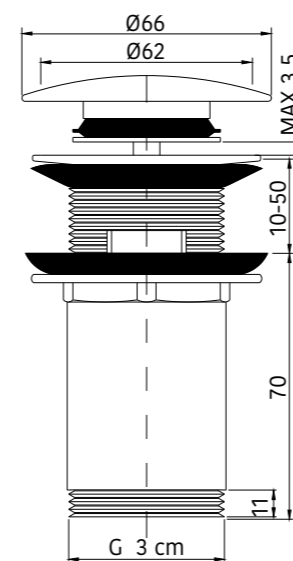

8 436604 071047

SETA TAPÓN PORCELANA CERÁMICA - BLANCO BRILLO

Latón Cromado. Tapón exterior grande 63Ø.

REF: VAL005

8 436604 071030

SETA LARGA - CROMO

Latón Cromado. Tapón exterior grande 63Ø.

REF: VAL003

8 436604 071016

TAPÓN CUADRADO - CROMO

Latón Cromado. Tapón exterior grande cuadrado.

REF: VAL004

8 436604 071023

TAPÓN PEQUEÑO - CROMO

Latón Cromado. Tapón exterior Pequeño 37Ø.

REF: VAL002