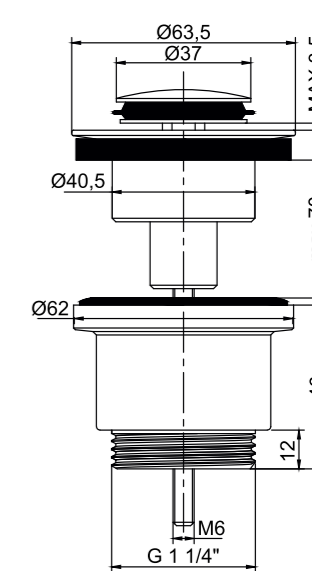

REF: VAL002

8 436604 071009