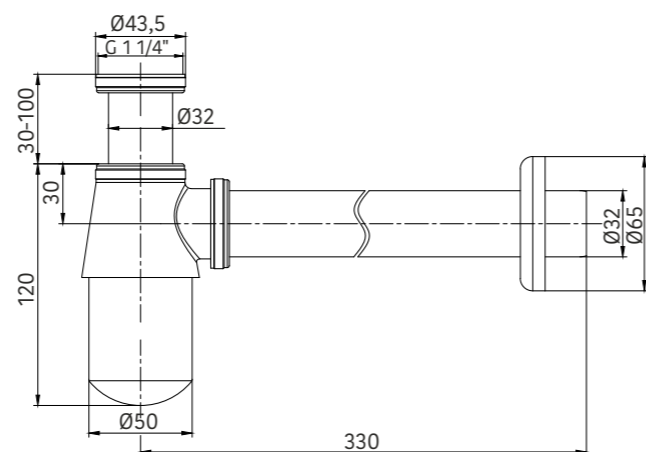

REF: SIF001

8 436604 071054