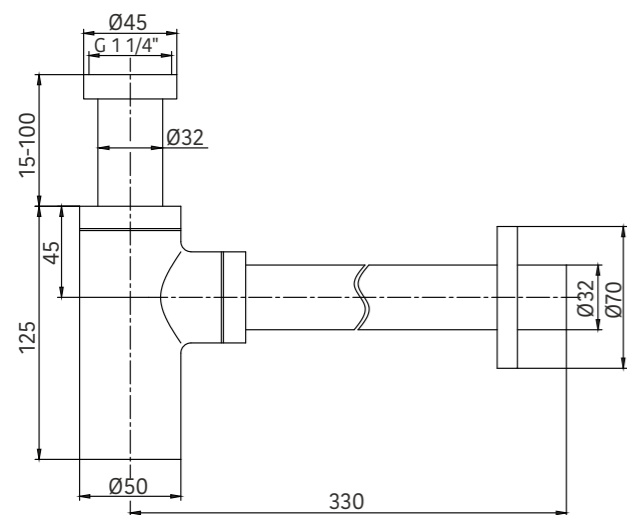

SIFONES MINIMALISTAS REDONDOS

FABRICADOS 100% EN LATÓN.