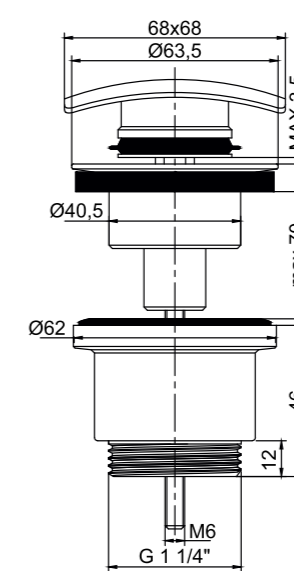

8 436604 071016

TAPÓN CUADRADO - CROMO

Latón Cromado. Tapón exterior grande cuadrado.

REF: VAL004

8 436604 071023

TAPÓN PEQUEÑO - CROMO

Latón Cromado. Tapón exterior Pequeño 37Ø.

REF: VAL002