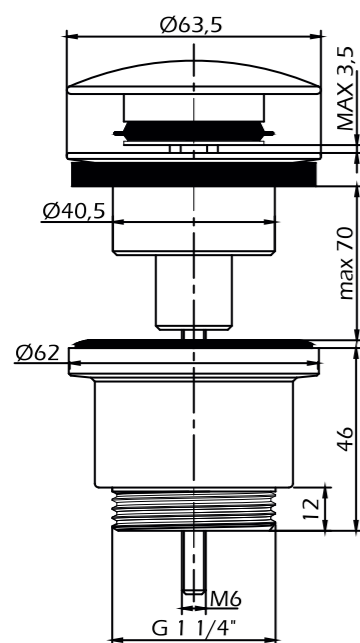

VÁLVULAS CLICK CLACK SETA

FABRICADAS 100% EN LATÓN.
Tapón exterior grande 63Ø.