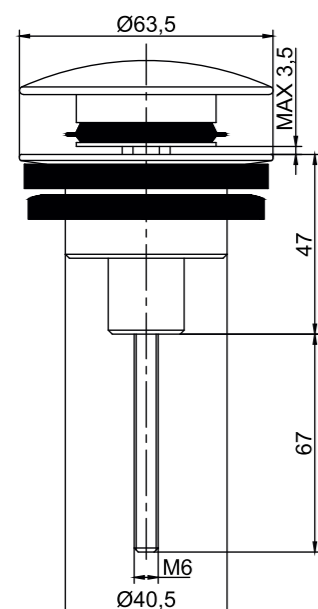

REF: VAL006

8 436604 071047