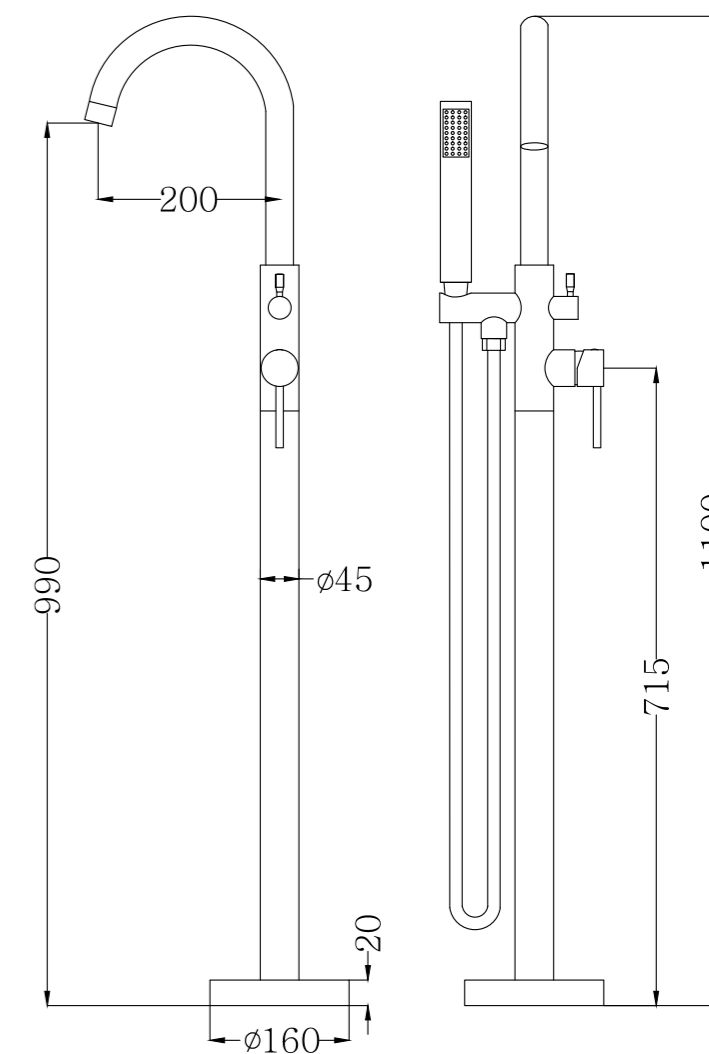

# GRIFFERÍA DE BAÑERA

**Sky**<sup>BATH</sup>

**JOY - CROMO**  
SERIE

**REF: CBJ001**

Conjunto de bañera con inversor y salida de bañera integrados en la grifería. Barra extensible 115-160cm. Rociador redondo de Acero Inox.S304 de 20cm. Ultrafino y antical. Soporte de mango de ducha orientable y ajustable. Flexo extensible de Acero Inox.S304 de 1,8m. Mango de ducha redondo con 3 funciones.

### REF: GEA001

Grifería exenta de bañera.  
Mango de ducha de latón.  
Flexo de PVC 1,5m.  
**Caja de registro incluida.**  
Profundidad para empotrar  
70-105mm.

**Sky**<sup>BATH</sup>

ALPHA - NEGRO MATE  
SERIE

**REF: GEA001/NG**

Grifería exenta de bañera. Mango de ducha de latón. Flexo de PVC 1,5m.  
Caja de registro incluida. Profundidad para empotrar 70-105mm.

8 436604 070392