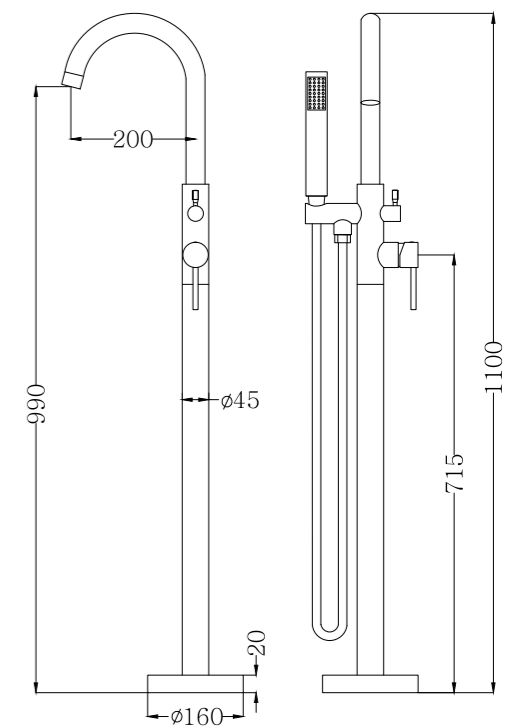

# GRIFFERÍA DE BAÑERA

**Sky**<sup>BATH</sup>

**JOY - CROMO**  
SERIE

**REF: CBJ001**

Conjunto de bañera con inversor y salida de bañera integrados en la grifería. Barra extensible 115-160cm. Rociador redondo de Acero Inox.S304 de 20cm. Ultrafino y antical. Soporte de mango de ducha orientable y ajustable. Flexo extensible de Acero Inox.S304 de 1,8m. Mango de ducha redondo con 3 funciones.

### REF: GEA001

Grifería exenta de bañera.  
Mango de ducha de latón.  
Flexo de PVC 1,5m.  
**Caja de registro incluida.**  
Profundidad para empotrar  
70-105mm.

**Sky**<sup>BATH</sup>

ALPHA - NEGRO MATE  
SERIE

**REF: GEA001/NG**

Grifería exenta de bañera. Mango de ducha de latón. Flexo de PVC 1,5m.  
Caja de registro incluida. Profundidad para empotrar 70-105mm.

8 436604 070392