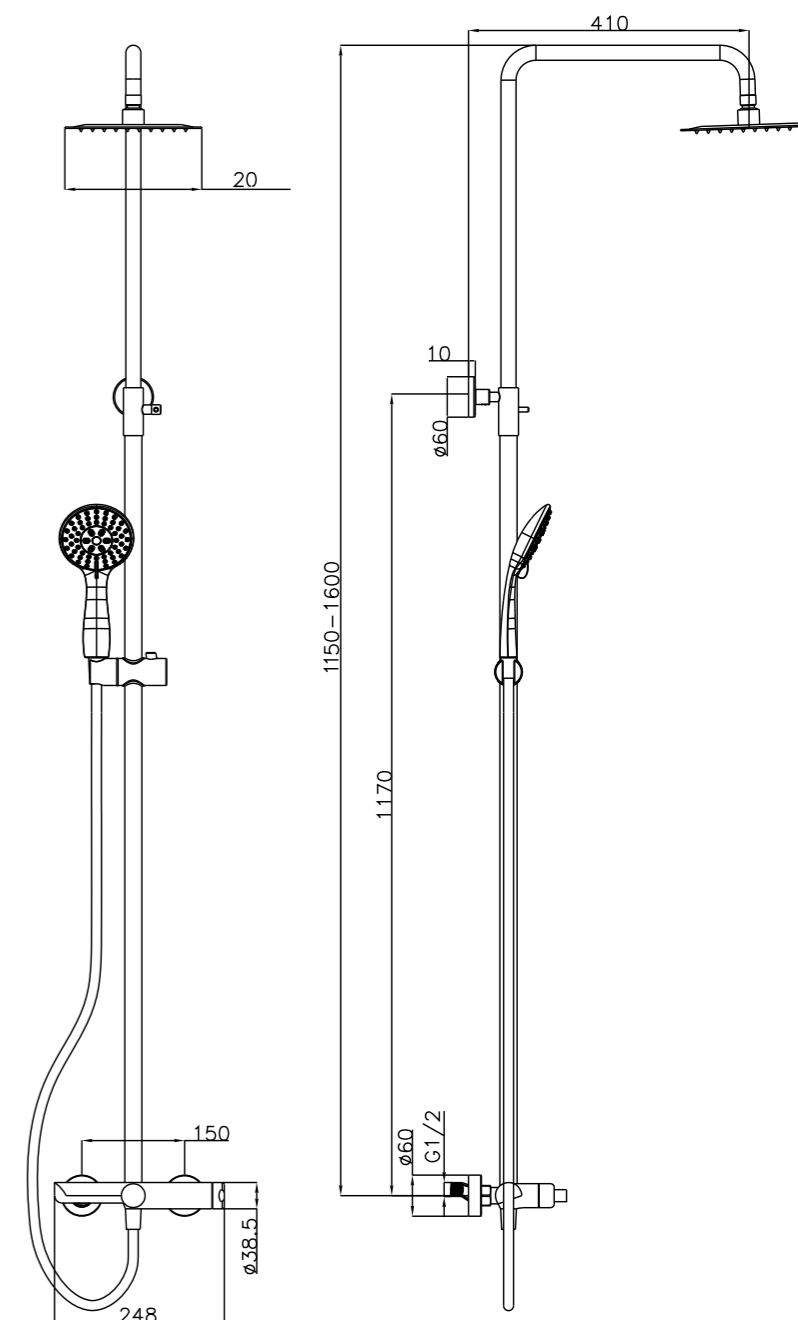

Sky BATH

# GRIFFERÍA DE BAÑERA

**Sky**<sup>BATH</sup>

**JOY - CROMO**  
SERIE

**REF: CBJ001**

Conjunto de bañera con inversor y salida de bañera integrados en la grifería. Barra extensible 115-160cm. Rociador redondo de Acero Inox.S304 de 20cm. Ultrafino y antical. Soporte de mango de ducha orientable y ajustable. Flexo extensible de Acero Inox.S304 de 1,8m. Mango de ducha redondo con 3 funciones.

### REF: GEA001

Grifería exenta de bañera.  
Mango de ducha de latón.  
Flexo de PVC 1,5m.  
**Caja de registro incluida.**  
Profundidad para empotrar  
70-105mm.

**Sky**<sup>BATH</sup>

ALPHA - NEGRO MATE  
SERIE

**REF: GEA001/NG**

Grifería exenta de bañera. Mango de ducha de latón. Flexo de PVC 1,5m.  
Caja de registro incluida. Profundidad para empotrar 70-105mm.

8 436604 070392